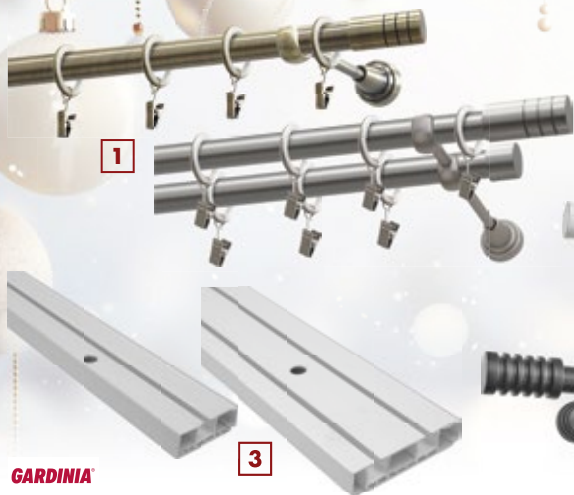

16⁹⁹ zł/szt.

49⁹⁹ zł/szt.

GARDINIA

Karnisz

1. ZYLINDER, pojedynczy, dł. 160 cm - **74,99 zł**, podwójny, dł. 160 cm - **119 zł**, w ofercie dostępne dwie wersje kolorystyczne oraz inne długości
2. PORTO, pojedynczy, dł. 160 cm - **54,99 zł**, podwójny, dł. 160 cm - **89,99 zł**, do wyboru kolor biały lub czarny oraz inne długości
3. Szyna sufitowa PCV, 1-, 2- lub 3-torowa, dostępne różne długości - **16,99 zł**