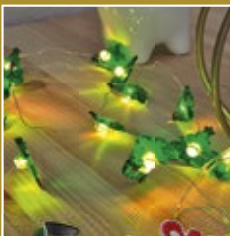

Girlanda LED

baterie 2 x AAA w zestawie,
dł. 220 cm, 20 źródeł światła, bałwan, prezent lub choinka - **14,99** zł