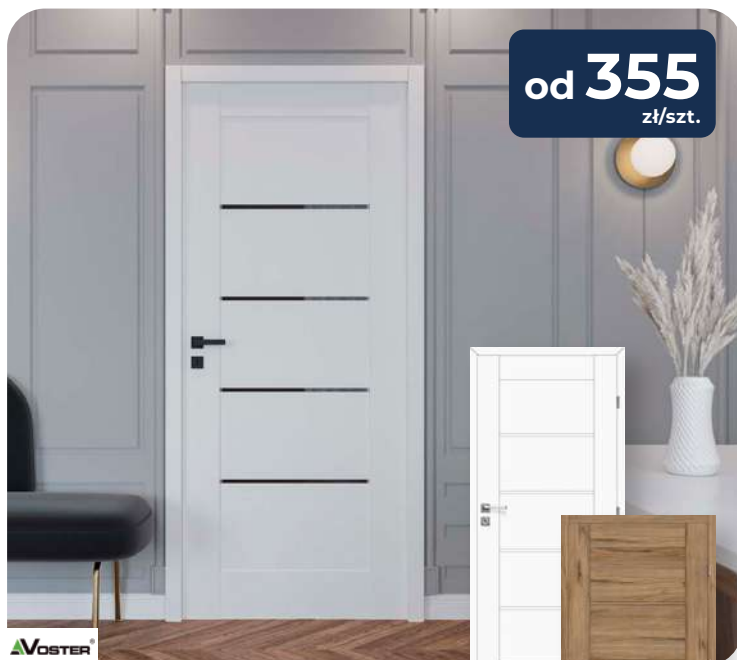

POLBRAM

BĄDŹ NA BIEŻĄCO:

1777
zł/kpl.

ZANTOZ
PRODUKT
POLSKI

Drzwi zewnętrzne przeszklone NIL

kolor antracyt, szerokość 90 cm, kierunek P/L, grubość 72 mm, ciepły próg, ciepłe zamknięcie skrzydła, 3 uszczelki, czarna ramka przyszybowana, szyba hartowana, Ud = 1,3, drzwi spełniają wymogi programu „Czyste Powietrze”

od 355
zł/szt.

VOSTER

Skrzydło ramowe VINCI*

kolory: biały FF, orzech włoski 3D, kierunek P/L, dostępne szerokości: 60, 70, 80, 90 cm, szyba hartowana,

- **pełne, pokojowe - 355 zł**
- **łazienkowe z podcięciem - 375 zł**