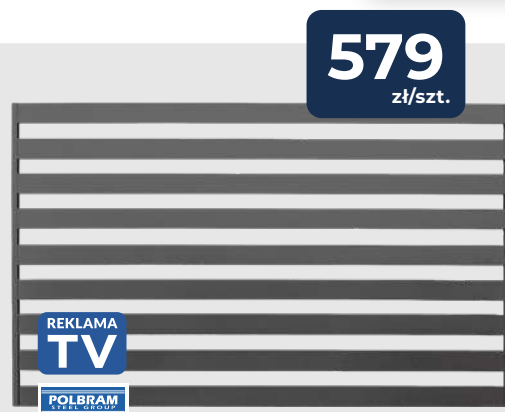

* ceny bez klamki i ościeżnicy

36.99
zł/szt.

POLBRAM
STAL GROUP

Panel ogrodzeniowy 3D

śr. drutu 3,2 mm, wysokość 1,52 m, wym. oczka 8x30 cm, ocynk + RAL 7016 połysk

219
zł/szt.

POLBRAM
STAL GROUP

Przęsto ogrodzeniowe KAJA

szer. 2 m, wysokość 0,9-1,2 m, stal ocynk + RAL 9005

579
zł/szt.

REKLAMA
TV

POLBRAM
STAL GROUP

Przęsto ogrodzeniowe KORA

wym. 2x1,2 m, stal ocynk + RAL 7016 struktura

Promocja obowiązuje od 13.03 do 22.03.2025 r. w wybranych sklepach PSB Mrówka uczestniczących w aktualnej promocji gazetkowej. Lista sklepów i warunki promocji w gazetkach dostępne na stronie www.mrowka.com.pl/sklepy-psb-mrowka