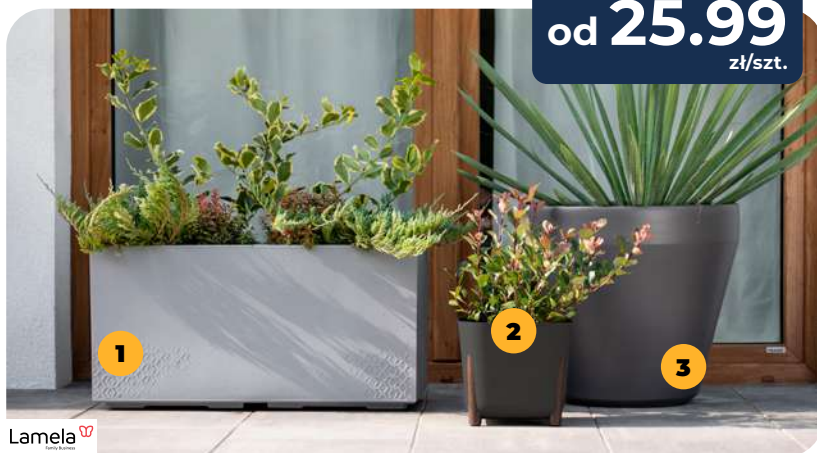

10.99
zł/szt.

Doniczka YUMO DUET
śr. 20 cm, kolory: biały, szary

od 25.99
zł/szt.

Lamela

1 Kwietnik KARO
wym. 80x40x40 cm,
recycled, kolor szary
beton - **169 zł**

2 Donica FRIDA
kwadratowa, wym. 26x26 cm,
recycled, kolor antracyt
- **25,99 zł**