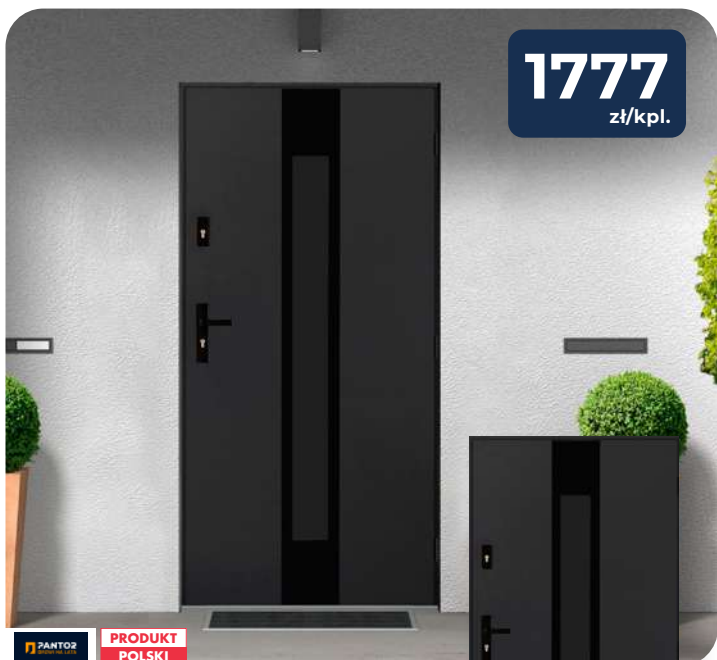

POLBRAM

BĄDŹ NA BIEŻĄCO:

1777
zł/kpl.

ZANTOZ
PRODUKT
POLSKI

Drzwi zewnętrzne przeszklone NIL

kolor antracyt, szerokość 90 cm, kierunek P/L, grubość 72 mm, ciepły próg, ciepłe zamknięcie skrzydła, 3 uszczelki, czarna ramka przyszybowana, szyba hartowana, Ud = 1,3, drzwi spełniają wymogi programu „Czyste Powietrze”

od 355
zł/szt.

VOSTER

Skrzydło ramowe VINCI*

kolory: biały FF, orzech włoski 3D, kierunek P/L, dostępne szerokości: 60, 70, 80, 90 cm, szyba hartowana,

- **pełne, pokojowe - 355 zł**
- **łazienkowe z podcięciem - 375 zł**